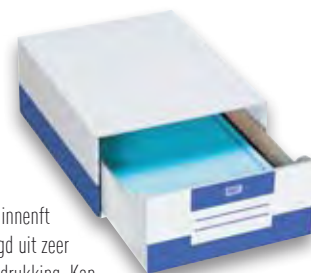

Archiefdoos Fastmatic

Supersnel gemonteerd. Met geïntegreerde deksel. Wit karton met grijze bedrukking en 3-zijdige etikettering. Zeer stevig: versterkte zijanten en dubbele bodem onderaan (belasting max. 30 kg). Stapelbaar. Ft 52 x 26 x 35 cm.

4891

verp/10

Archieflade

Buitenft 28 x 36,5 x 14 cm (l x d x h), binnenft 25 x 33,5 x 12 cm (l x d x h). Vervaardigd uit zeer sterk wit vernist karton met blauwe bedrukking. Kan naast en op mekaar gestapeld en bevestigd worden. Plano geleverd en makkelijk te monteren. Blauwe bedrukking.

4950X10

verp/10

Esselte

Archiefdoos

Voor ft A4 (32 x 8 x 23 cm). Uit bruin karton van 650 g/m². Snelle montage zonder clips. Zuurvrij, garandeert klassement tot 100 jaar. Met zwarte bedrukking.

4968000

verp/25