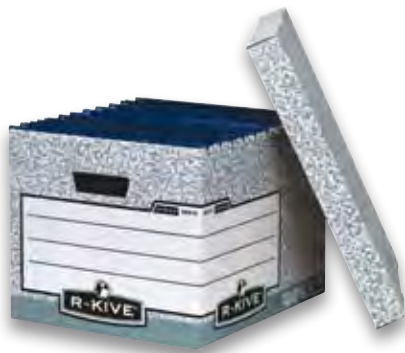

01840EU ft 400 x 290 x 405 mm, 4 vakken
01880EU ft 400 x 290 x 580 mm, 6 vakken

verp/5
 verp/5

Containerdoos Flip-Top

Ft 378 x 287 x 545 mm. Grote archiefdozen met scharnierdeksel en sluiting zeer sterke constructie met dubbelwandig golfkarton aan alle zijden. Te gebruiken in combinatie met R-Kive system serie.

01815

verp/1

Containerdoos R-Kive

Ft 333 x 285 x 390 mm. Fastfold-principe voor het snel en eenvoudig in elkaar zetten. Geschikt voor A4 en folio. Enigszins oversized deksel maakt zelfs het transport van A4-hangmappen mogelijk.

00810 doos van 10 stuks
08100 set van 2 containers

verp/1
 verp/1

Archieflade R-Kive

Ft 540 x 290 x 400 mm. Nieuwe constructie, eenvoudig in elkaar te zetten. Versterkte buitenconstructie. Geschikt voor opslag van A4 archiefdozen of ordners. Tot 6 hoog stapelbaar.

001820

verp/5

NEW

R-Kive Prima Standaard Opbergdoos

Fastfold™ automatisch opzetbare standaard opbergdoos. Dubbele wandconstructie aan eindpanelen en bodem voor extra sterkte. Ideaal voor de opslag van ordners, transfer archiefdozen en hangmappen. Rug van 8 cm. Geschikt voor 4 R-Kive Prima transfer archiefdozen. Ft 333 x 285 x 390 mm.