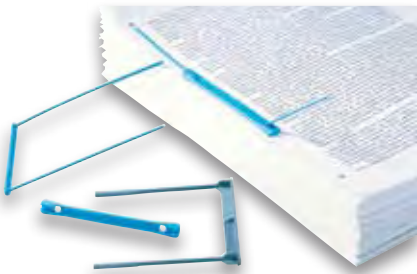

Archiefbinder Data-clip

Tot 110 mm dikte. Kleur: blauw.

911882

verp/100

Archiefbinder Magi-clip

Voor het archiveren van al uw documenten. Kleur: rood.

911890 12 in een zakje
911905 in een doosje

verp/1
verp/100

Archiefbinder R-Kive

Voor het gemakkelijk bundelen van documenten alvorens deze te archiveren.

0187001

verp/50

Archiefbinder

Voor het archiveren van uw documenten, listings, enz. Geleverd met transferbeugel. Doos van 50 stuks.

1088

verp/1

Archiefbinder

Door de binders op de mechaniekstangen van de ordner te plaatsen, kunnen alle papieren in één handomdraai op de archiefbinder worden geschoven. Capaciteit: 90 mm.

639801 verpakt in een zakje
639800 verpakt in een doos

verp/10
verp/100

Archiefbinder

FL10 10 cm verp/100
FL14 14 cm verp/100
FL1014 kit van 50 archiefbinders (25 x FL10 en 25 x FL14) met beugel verp/1

Archiefbinder JalemaClip

Dankzij de slimme constructie kunnen vellen in één handomdraai worden uitgenomen of tussengevoegd. Perforatiegaten kunnen niet inscheuren. Bladeren als in een boek. Altijd geheel leesbare pagina's. Geschikt voor alle standaard perforatiegaten. Kopiëren zonder vel uit te nemen. Werkt niet opdikkend. Lood- en cadmiumvrij. Met de File-Lifter (gratis bijgeleverd) kunt u snel en efficiënt de inhoud van ordners overzetten naar een losse JalemaClip. Kleur: geel/wit. Doos van 100 stuks.

5710000

verp/1

Archiefbinder JalemaClipex